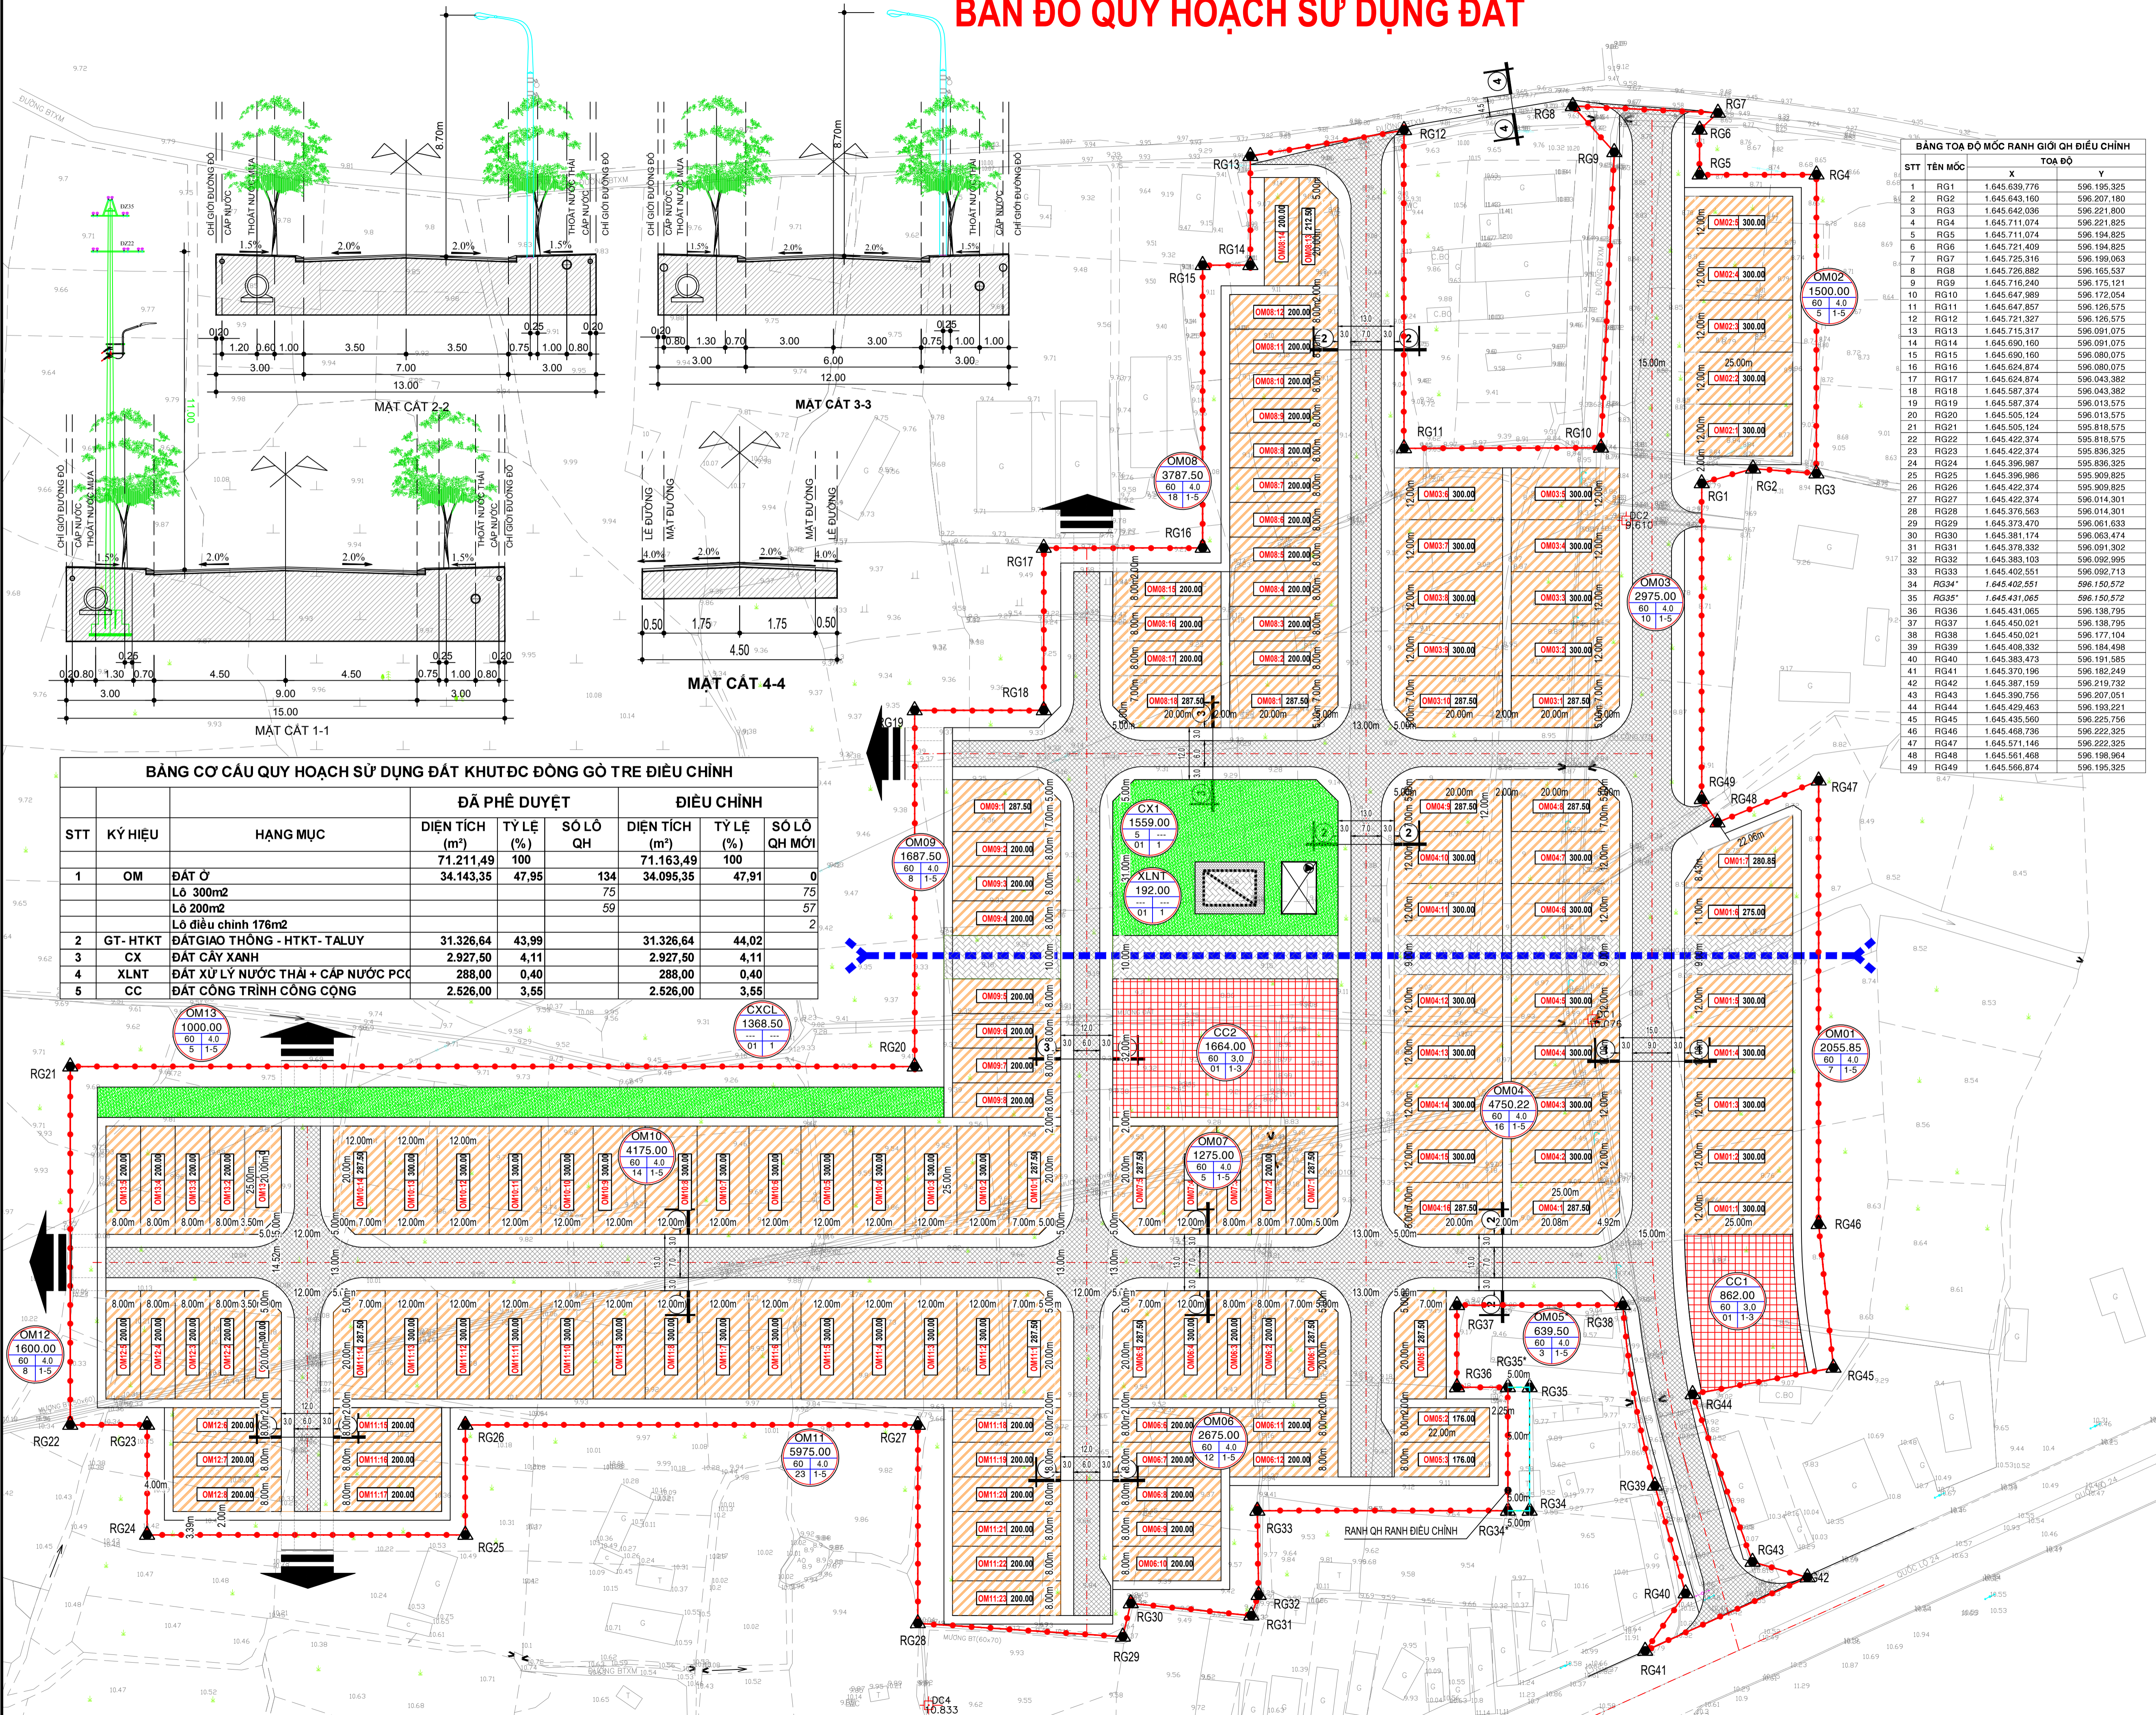

ĐIỀU CHỈNH CỤC BỘ QUY HOẠCH CHI TIẾT TỈ LỆ 1/500 KHU TĐC ĐỒNG GÒ TRE

BẢN ĐỒ QUY HOẠCH SỬ DỤNG ĐẤT

BẢNG CƠ CẤU QUY HOẠCH SỬ DỤNG ĐẤT KHU TĐC ĐỒNG GÒ TRE ĐIỀU CHỈNH

STT	KÝ HIỆU	HẠNG MỤC	ĐÃ PHÊ DUYỆT			ĐIỀU CHỈNH		
			DIỆN TÍCH (m ²)	TỶ LỆ (%)	SỐ LÔ QH	DIỆN TÍCH (m ²)	TỶ LỆ (%)	SỐ LÔ QH MỚI
1	OM	ĐẤT Ở	71.211,49	100	134	71.163,49	100	0
		Lô 300m ²	34.143,35	47,95	75	34.095,35	47,91	75
		Lô 200m ²			59			57
		Lô điều chỉnh 176m ²						2
2	GT- HTKT	ĐẤT GIAO THÔNG - HTKT - TALUY	31.326,64	43,99		31.326,64	44,02	
3	CX	ĐẤT CÂY XANH	2.927,50	4,11		2.927,50	4,11	
4	XLNT	ĐẤT XỬ LÝ NƯỚC THẢI + CẤP NƯỚC PCC	288,00	0,40		288,00	0,40	
5	CC	ĐẤT CÔNG TRÌNH CÔNG CỘNG	2.526,00	3,55		2.526,00	3,55	

KÝ HIỆU:

- M7: TÊN MỐC RANH GIỚI QUY HOẠCH
- OM01: KÝ HIỆU LÔ ĐẤT
- OM01: DIỆN TÍCH LÔ ĐẤT (M²)
- OM01: MẬT ĐỘ XÂY DỰNG TỐI ĐA (%)
- OM01: HỆ SỐ SỬ DỤNG ĐẤT (LẦN)
- OM01: TẦNG CAO TỐI ĐA
- OM01: SỐ LÔ QUY HOẠCH MỚI

CHÚ THÍCH:

- OM: ĐẤT Ở QUY HOẠCH MỚI
- CC: ĐẤT HẠ TẦNG KỸ THUẬT
- CX: ĐẤT MẶT NƯỚC
- XLNT: ĐẤT CÂY XANH
- GT- HTKT: TALUY - MƯỜNG NƯỚC
- OM: ĐẤT HÀNH CHÍNH
- M7: RANH GIỚI QUY HOẠCH

CO QUAN PHÊ DUYỆT: UBND HUYỆN ĐỨC PHỐ

KÈM THEO TỜ TRÌNH SỐ: NGÀY / THÁNG / NĂM 2023

CÔNG TRÌNH - ĐỊA ĐIỂM: ĐIỀU CHỈNH CỤC BỘ QUY HOẠCH CHI TIẾT TỈ LỆ 1/500 KHU TÀI ĐÌNH CƯ ĐỒNG GÒ TRE THÔN HẸP AN, XÃ PHỔ PHƯƠNG, TX ĐỨC PHỐ, TỈNH QUẢNG NGÃI